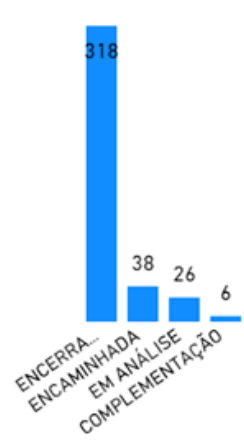

Registros de Manifestações por dia

Manifestações por Tipo

Manifestações por Temática

Status

Manifestações por Assunto

Manifestações por Município

Município	Manifestações
Belo Horizonte	150
Ribeirão das Neves	15
Governador Valadares	13
Juiz de Fora	7
Sabará	7
Contagem	6
Betim	5
Divinópolis	5
Montes Claros	5
Uberlândia	5
Diamantina	4
Luz	4
Total	388

Foram recebidas no canal 314 manifestações que não são de competência da Ouvidoria-Geral do Estado de Minas Gerais

Dados até 15/07/2020

CANAL CORONAVÍRUS (COVID-19)

RELATÓRIO DIÁRIO

Total de Manifestações Recebidas