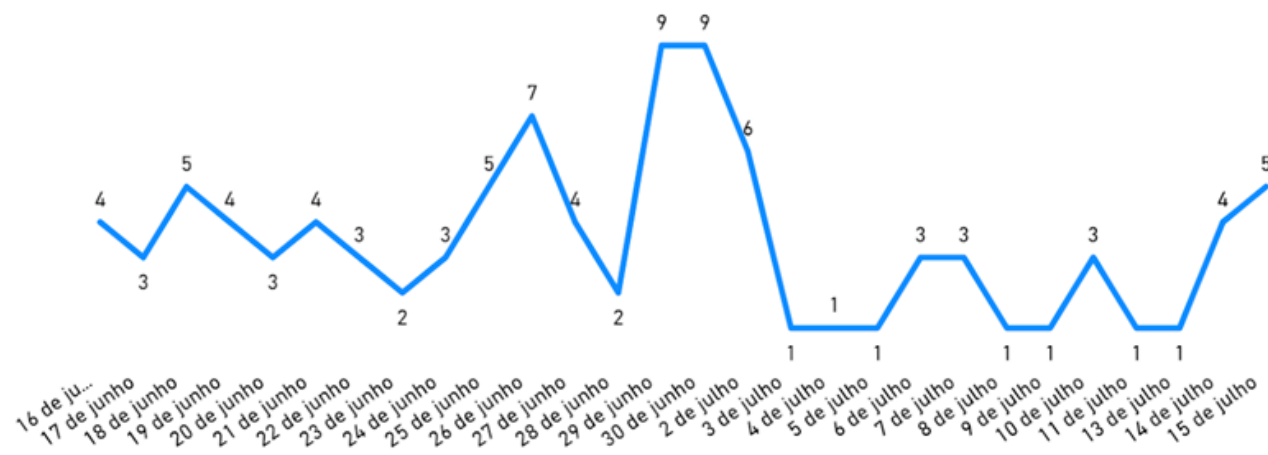

OUVIDORIA-GERAL DO ESTADO

RELATÓRIO CANAL CORONAVÍRUS

OUVIDORIA-GERAL
DO ESTADO

**MINAS
GERAIS**

GOVERNO
DIFERENTE.
ESTADO
EFICIENTE.

CANAL CORONAVÍRUS (COVID-19) RELATÓRIO DE STATUS

TOTAL MANIFESTAÇÕES OGE: 388

Registros de Manifestações por dia

Manifestações por Tipo

Manifestações por Temática

Status

Manifestações por Assunto

Manifestações por Município

Município	Manifestações
Belo Horizonte	150
Ribeirão das Neves	15
Governador Valadares	13
Juiz de Fora	7
Sabará	7
Contagem	6
Betim	5
Divinópolis	5
Montes Claros	5
Uberlândia	5
Diamantina	4
Luz	4
Total	388