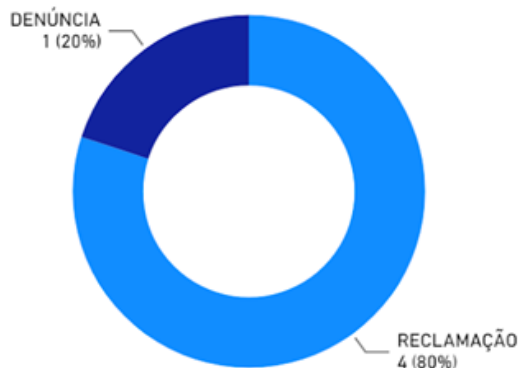

Registros de Manifestações por dia

Manifestações por Tipo

Manifestações por Temática

Status

Manifestações por Assunto

Manifestações por Município

Município	Manifestações
Belo Horizonte	150
Ribeirão das Neves	15
Governador Valadares	13
Juiz de Fora	7
Sabará	7
Contagem	6
Betim	5
Divinópolis	5
Montes Claros	5
Uberlândia	5
Diamantina	4
Luz	4
Total	388

Foram recebidas no canal 314 manifestações que não são de competência da Ouvidoria-Geral do Estado de Minas Gerais

Dados até 15/07/2020

CANAL CORONAVÍRUS (COVID-19)

RELATÓRIO DIÁRIO

Total de Manifestações Recebidas

78

5
Canal Coronavírus

73

MGOuv

Manifestações por Tipo

Manifestações por Temática

Status

Manifestações por Assunto