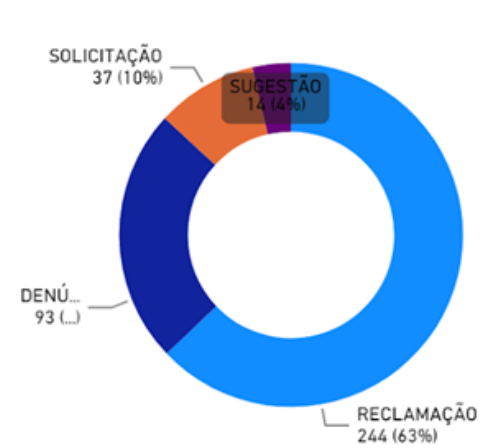

OUVIDORIA-GERAL DO ESTADO

RELATÓRIO CANAL CORONAVÍRUS

OUVIDORIA-GERAL
DO ESTADO

**MINAS
GERAIS**

GOVERNO
DIFERENTE.
ESTADO
EFICIENTE.

CANAL CORONAVÍRUS (COVID-19) RELATÓRIO DE STATUS

TOTAL MANIFESTAÇÕES OGE: 388

Registros de Manifestações por dia

Manifestações por Tipo

Manifestações por Temática

Status

Manifestações por Assunto

Manifestações por Município

Município	Manifestações
Belo Horizonte	150
Ribeirão das Neves	15
Governador Valadares	13
Juiz de Fora	7
Sabará	7
Contagem	6
Betim	5
Divinópolis	5
Montes Claros	5
Uberlândia	5
Diamantina	4
Luz	4
Total	388

Foram recebidas no canal 314 manifestações que não são de competência da Ouvidoria-Geral do Estado de Minas Gerais

Dados até 15/07/2020

CANAL CORONAVÍRUS (COVID-19)

RELATÓRIO DIÁRIO

Total de Manifestações Recebidas