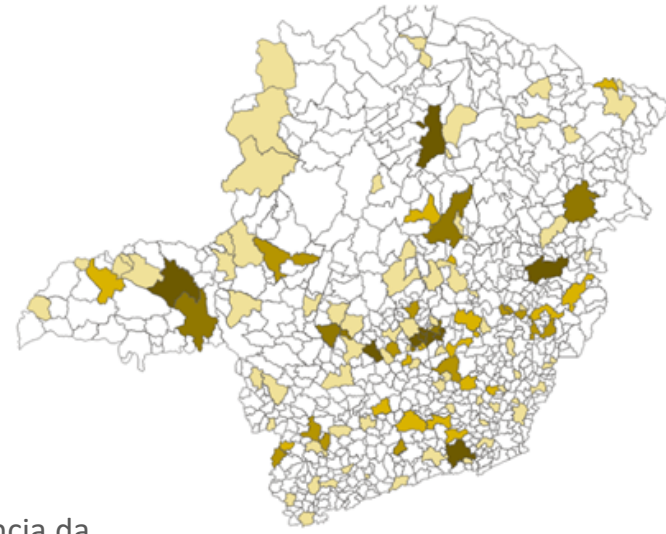

Registros de Manifestações por dia

Manifestações por Tipo

Manifestações por Temática

Status

Manifestações por Assunto

Manifestações por Município

Município	Manifestações
Belo Horizonte	150
Ribeirão das Neves	15
Governador Valadares	13
Juiz de Fora	7
Sabará	7
Contagem	6
Betim	5
Divinópolis	5
Montes Claros	5
Uberlândia	5
Diamantina	4
Luz	4
Total	388

Foram recebidas no canal 314 manifestações que não são de competência da Ouvidoria-Geral do Estado de Minas Gerais

Dados até 15/07/2020

CANAL CORONAVÍRUS (COVID-19)

RELATÓRIO DIÁRIO

Total de Manifestações Recebidas